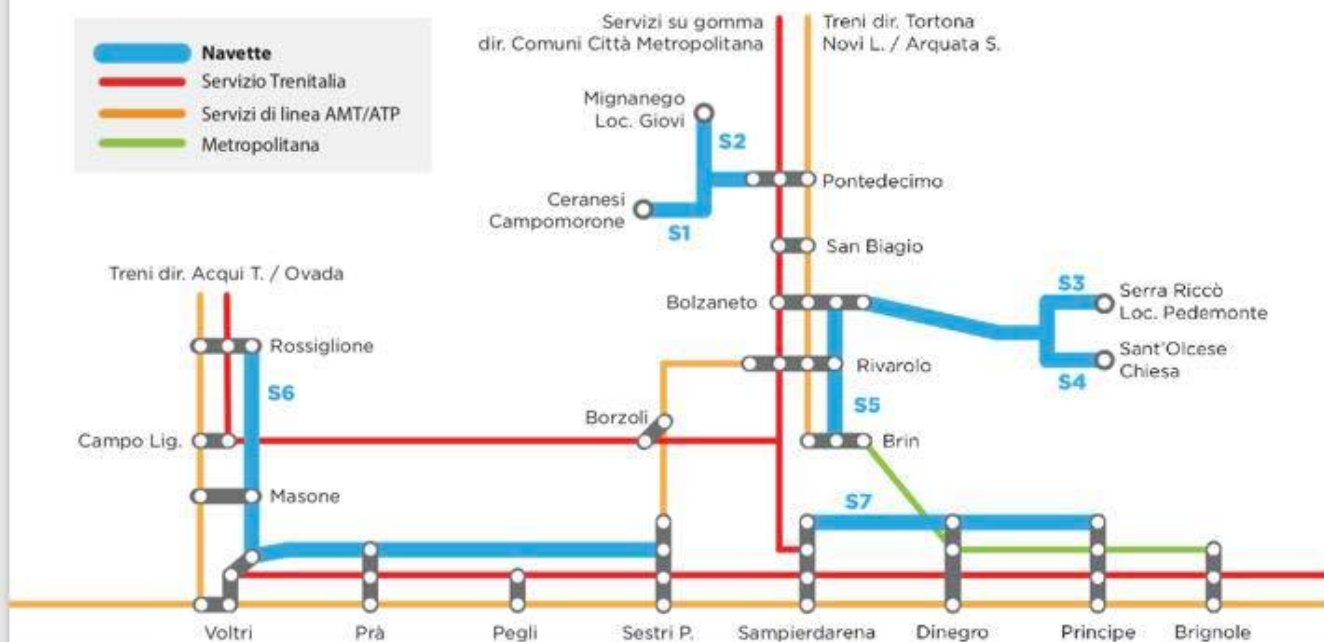

## EMERGENZA GENOVA

MINISTERO DELL'ISTRUZIONE  
DELL'UNIVERSITÀ E DELLA RICERCA

REGIONE LIGURIA

COMUNE DI GENOVA

Città Metropolitana  
Di Genova

# MAPPA E ORARI DEI TRASPORTI PER GLI STUDENTI DELLE SCUOLE SUPERIORI

- Navette
- Servizio Trenitalia
- Servizi di linea AMT/ATP
- Metropolitana

Per ulteriori informazioni

## Orari delle Navette - **ANDATA**

NAVETTE S1			
PONTE FERRIERA (Località Pontasso)	06:35	07:00	07:10
CAMPOMORONE	06:37	07:02	07:12
PONTEDECIMO FS	06:47	07:12	07:22

NAVETTE S3			
PEDEMONTE DI SERRA R.	06:20	06:45	07:00 <sup>1</sup>
BOLZANETO FS	06:50	07:15	07:20 <sup>1</sup>

NAVETTE S2		
LOC. GIOVI	06:18 <sup>1</sup>	06:48 <sup>1</sup>
MIGNANEGO	06:25 <sup>1</sup>	06:55 <sup>1</sup>
PONTEDECIMO FS	06:45 <sup>1</sup>	07:15 <sup>1</sup>

NAVETTE S4		
SANT'OLCESE	06:15 <sup>1</sup>	06:40
PICCARELLO	06:25 <sup>1</sup>	06:50
BOLZANETO FS	06:45 <sup>1</sup>	07:20